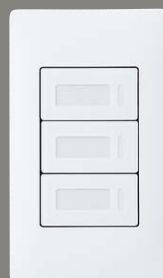

マットグレー

スイッチ ㊦ WTA5051
 ハンドル ㊦ WTA3021H
 取付枠 ㊦ WTA3700K
 プレート ㊦ WTA7101HK
 希望小売価格 1,185円(税抜)
 ※組み合わせ合計価格です。

埋込ほたるスイッチ (表示付・ネームなし)

マットベージュ

スイッチ ㊦ WTA5051
 ハンドル ㊦ WTA3021F
 取付枠 ㊦ WTA3700K
 プレート ㊦ WTA7101FK
 希望小売価格 1,185円(税抜)
 ※組み合わせ合計価格です。

埋込スイッチ (ネームなし)

シングル

スイッチ ㊦ WT5001
 ハンドル ㊦ WTA3001W
 取付枠 ㊦ WTA3700K
 プレート ㊦ WTA7101WK
 希望小売価格 845円(税抜)
 ㊦WTA3001H(マットグレー)
 ㊦WTA3001F(マットベージュ)
 もあります。
 ※組み合わせ合計価格です。
新 ハンドル・プレート(マットブラック)の場合
 希望小売価格 1,025円(税抜)

埋込ほたるスイッチ (表示付・ネーム付)

ダブル

スイッチ ㊦ WTA5051
 ハンドル ㊦ WTA3032W
 取付枠 ㊦ WTA3700K
 プレート ㊦ WTA7101WK
 希望小売価格 2,125円(税抜)
 ㊦WTA3032H(マットグレー)
 ㊦WTA3032F(マットベージュ)
 もあります。
 ※組み合わせ合計価格です。
新 ハンドル・プレート(マットブラック)の場合
 希望小売価格 2,395円(税抜)

埋込スイッチ (ネーム付)

トリプル

スイッチ ㊦ WT5001
 ハンドル ㊦ WTA3013W
 取付枠 ㊦ WTA3700K
 プレート ㊦ WTA7101WK
 希望小売価格 1,945円(税抜)
 ㊦WTA3013H(マットグレー)
 ㊦WTA3013F(マットベージュ)
 もあります。
 ※組み合わせ合計価格です。
新 ハンドル・プレート(マットブラック)の場合
 希望小売価格 2,305円(税抜)